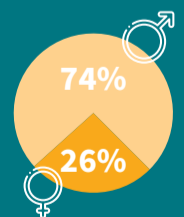

Académiques

#RESPECT
Université de Liège

WWW.ULIEGE.BE/RESPECT