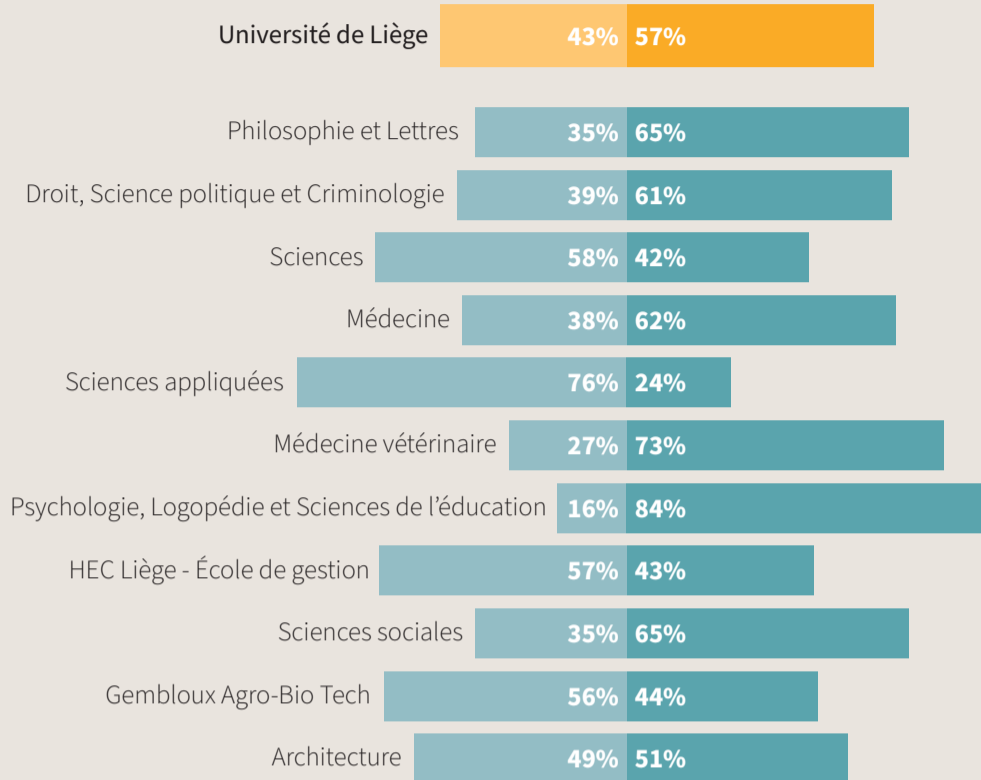

LES FEMMES ET LES HOMMES À L'UNIVERSITÉ DE LIÈGE

LES ÉTUDIANT·E·S

MOBILITÉ INTERNATIONALE

2 621
étudiants
internationaux,
soit 44%

3 261
étudiantes
internationales,
soit 55%

LES DOCTEUR·E·S

220
nouveaux
docteurs
avec thèse

LES DIPLÔMÉ·E·S

APRÈS 1 AN

Autant de femmes et d'hommes (63%)
ont trouvé un emploi
ou un stage professionnel rémunéré

Le reste est soit en doctorat, en poursuite d'études ou en demande d'emploi

LE PERSONNEL