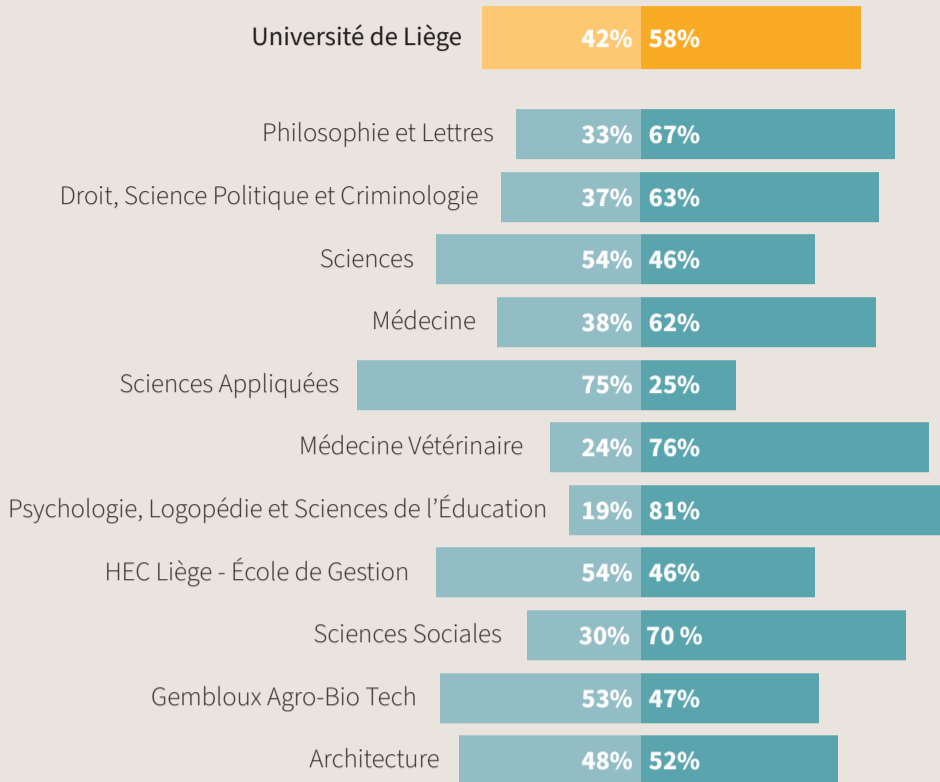

# LES FEMMES ET LES HOMMES À L'UNIVERSITÉ DE LIÈGE

## LES ÉTUDIANT·ES

11 730  16 412 

## LES DOCTEUR·ES

**230**  
nouveaux·elles  
docteur·es  
avec thèse