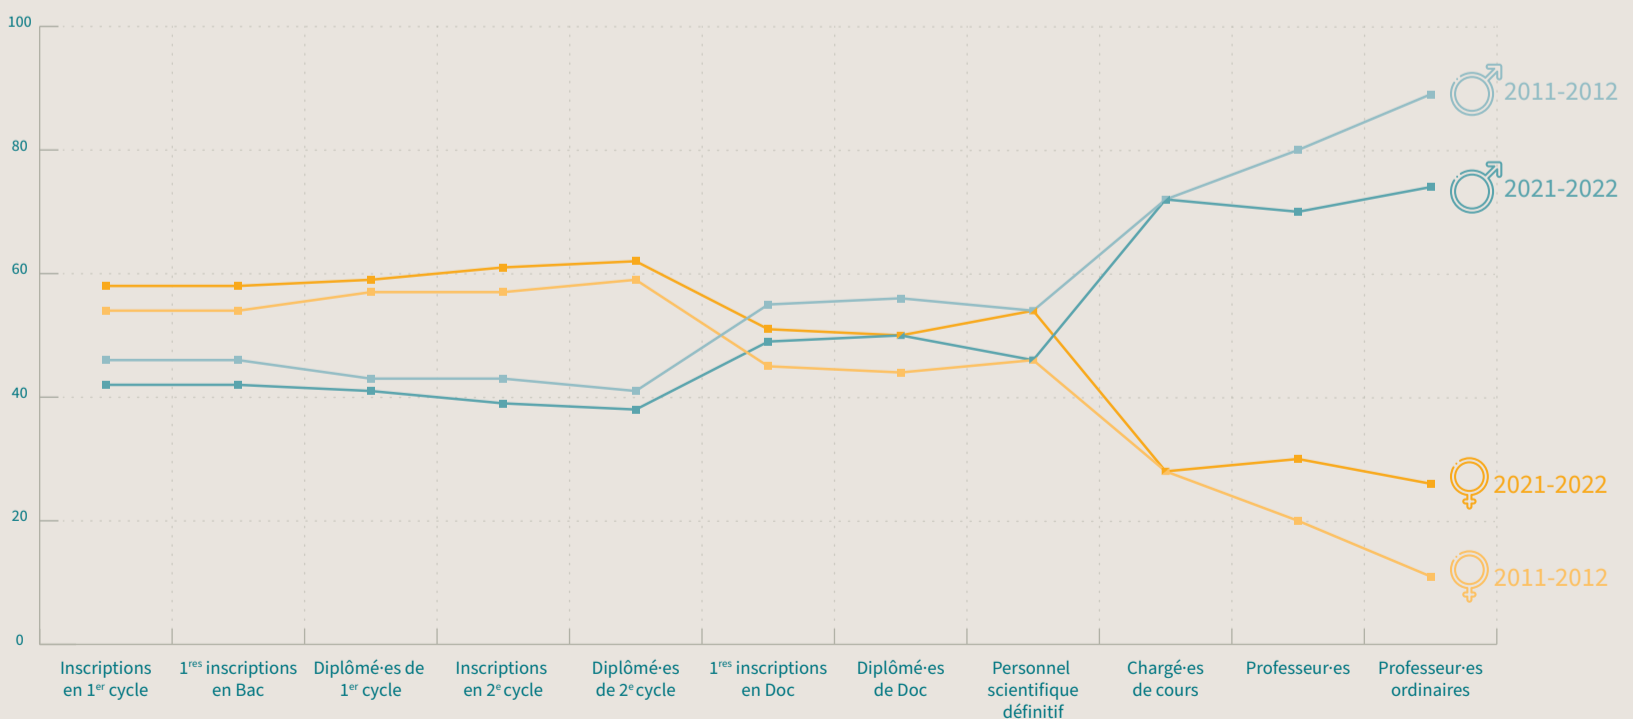

## LES DOCTEUR·ES

**230**  
nouveaux·elles  
docteur·es  
avec thèse

## LES DIPLÔMÉ·ES

APRÈS 15 MOIS

**84% de femmes et 86% d'hommes  
interrogé·es\***

sont soit en emploi, soit en doctorat ou stage rémunéré  
Les autres sont en poursuite d'études ou en demande d'emploi

## LE PERSONNEL

**51%**  
de femmes  
travaillent à l'ULiège

Personnel administratif,  
technique et ouvrier

Scientifiques

Académiques

## LES PARCOURS À L'UNIVERSITÉ

**#RESPECT**  
Université de Liège

[WWW.ULIEGE.BE/RESPECT](http://WWW.ULIEGE.BE/RESPECT)